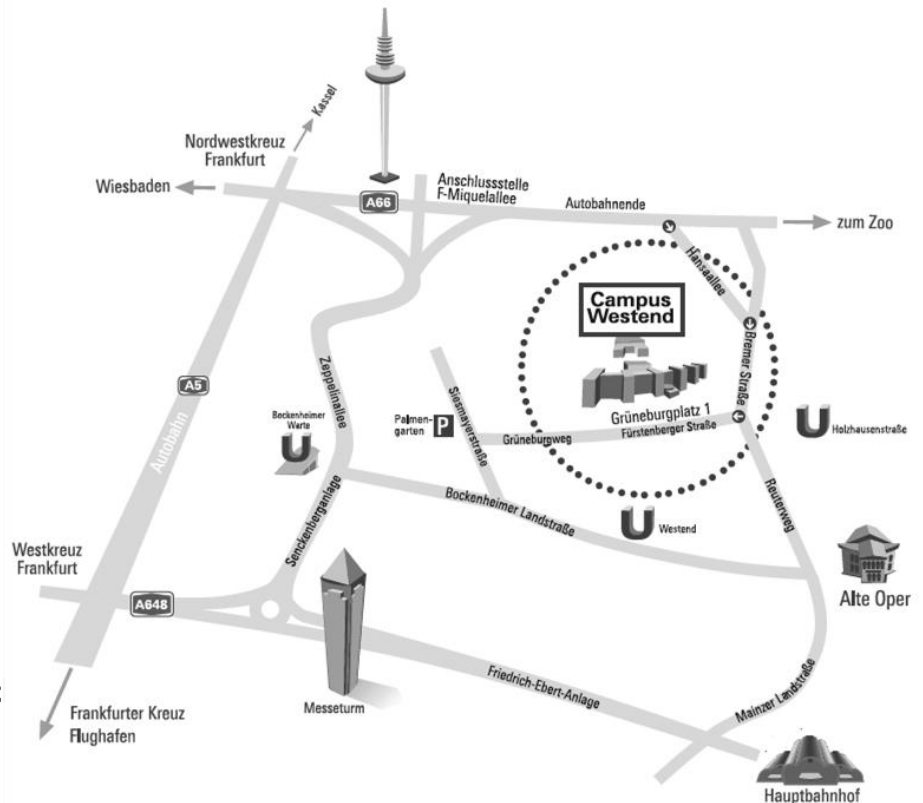

Anreise zur Arbeitsstelle für Diagnostik und Evaluation

Goethe-Universität Frankfurt - Campus Westend

PEG Gebäude, 5. Stock
Theodor-W.-Adorno-Platz 6
60323 Frankfurt

In das Navigationsgerät bitte die Adresse
Hansaallee 90 eingeben

Dr. Andreas Thiele
thiele@psych.uni-frankfurt.de
Raum 5.G045
Tel. +49 (0)69 798-35328

Den Campus Westend erreic

• mit dem Auto:

- über die A 66 auf den „Alleenring“ → Miquelallee / Hansaallee
 - aus der Innenstadt → Reuterweg / Bremer Straße / Hansaallee
- Bei Fahrten per Taxi oder bei Nutzung eines Navis ist das Ziel „Theodor-W.-Adorno-Platz 6“ oder besser „Hansaallee 90“ zu nennen.

Lageplan Campus Westend:

(<http://www.uni-frankfurt.de/38090278/lageplane>)

Buslinie 32,
Haltestelle Miquel-/
Adickesallee

Buslinie 75,
Haltestelle Lübecker Str./
Max-Horkheimer-Str.

Eingang zum
PEG Gebäude